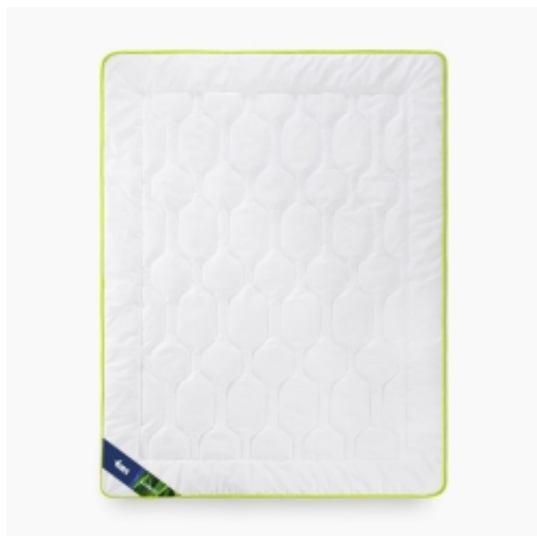

Link do produktu: <https://www.poduszka.com.pl/koldra-letnia-antyalergiczna-i-antybakteryjna-bamboo-amz-p-469.html>

Kołdra letnia antyalergiczna i antybakteryjna BAMBOO AMZ

Cena	212,00 zł
Cena poprzednia	232,00 zł
Dostępność	Dostępny
Czas wysyłki	2 - 5 dni roboczych
Kod EAN	5907803176183
Producent	AMZ (Polska)

Opis produktu

Kołdra antyalergiczna i antybakteryjna letnia BAMBOO AMZ

Rozmiar letniej kołdry BAMBOO (cm):	Waga wypełnienia (g):
135x200	550
155x200	600
180x200	700
200x220	900

Wypełnienie: antyalergiczne wypełnienie DreamFill

Tkanina pokryciowa kołdry: tkanina bawełniana (50%) i bambusowa (50%)

Rodzaj kołdry: letnia

Dostępny kolor: biały

Producent: AMZ (Polska)

Certyfikaty: Oeko Tex, PZH

Konserwacja: można prać w pralce w domowych warunkach – nawet w 60 st. C, co skutecznie eliminuje roztocza oraz inne drobnoustroje. Kołdra bardzo szybko schnie.

Antybakteryjna i antyalergiczna kołdra letnia BAMBOO AMZ